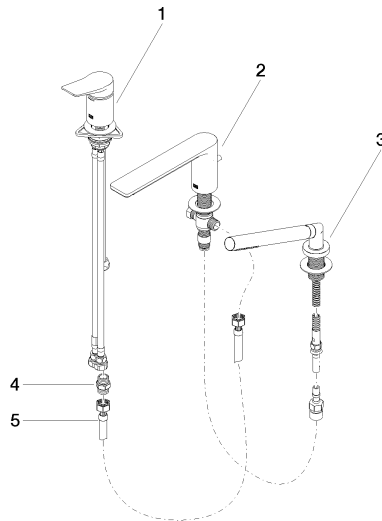

LISSÉ Wannen-Dreiloch-Einhandbatterie für Wannenrand- bzw. Fliesenrandmontage - Chrom

LISSÉ

27 412 845

- Auslauf: runder luftangereicherter Strahl
- Durchfluss max. 16,9 l/min bei 3 bar Fließdruck
- Handbrause: COMPACT RAIN, Durchfluss max. 6,8 l/min (bei 3 Bar)
- Schlauchbrausegarnitur mit Antikalk-System
- Ausladung 200 mm
- automatische Umstellung Wanne/Brause
- Armaturenhöhe 141 mm
- Höhe bis Luftsprudler 88 mm
- Bohrungsdurchmesser Auslauf 32 mm
- Bohrungsdurchmesser Einhandbatterie 35 mm
- Bohrungsdurchmesser Schlauchbrausegarnitur 32 mm
- Rosette für Schlauchbrausegarnitur Ø 50 mm
- Metallbrauseschlauch 1750 mm mit integriertem Verdreherschutz

Empfohlenes Zubehör

Perfecto Montagesystem - 12 614 970 90

Empfohlenes Zubehör

Zierkappen für Perfecto - Chrom 12 801 970-00
• 1 Paar

Durchflussdiagramm

Zertifikate

IAPMO_4976 (5). Belgaqua_19_80_27. LGA_29731.

Belgaqua_24-008-27_4.

27 412 845

Ersatzteilstückliste

Nr.	Artikelnummer	Benennung	Verbaumenge	Lieferzeit
1	29 300 845-00	Anschluss	1	60
2	13 512 845-00	Auslauf	1	60
3	27 702 979-00	Schlauchbrausegarnitur für Wannenrand- bzw. Fliesenrandmontage - Chrom	1	10
4	90 24 03 168 00 90	Nippel	1	2
5	12 502 970 90	Druckschlauch 1/2" x 1/2" x 400 mm -	1	2