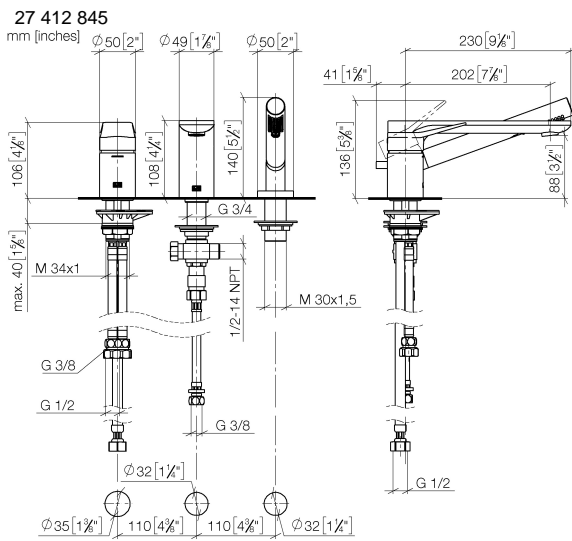

LISSÉ Wannen-Dreiloch-Einhandbatterie für Wannenrand- bzw. Fliesenrandmontage - Chrom

LISSÉ

27 412 845

- Auslauf: runder luftangereicherter Strahl
- Durchfluss max. 16,9 l/min bei 3 bar Fließdruck
- Handbrause: COMPACT RAIN, Durchfluss max. 6,8 l/min (bei 3 Bar)
- Schlauchbrausegarnitur mit Antikalk-System
- Ausladung 200 mm
- automatische Umstellung Wanne/Brause
- Armaturenhöhe 141 mm
- Höhe bis Luftsprudler 88 mm
- Bohrungsdurchmesser Auslauf 32 mm
- Bohrungsdurchmesser Einhandbatterie 35 mm
- Bohrungsdurchmesser Schlauchbrausegarnitur 32 mm
- Rosette für Schlauchbrausegarnitur Ø 50 mm
- Metallbrauseschlauch 1750 mm mit integriertem Verdreherschutz

Empfohlenes Zubehör

Perfecto Montagesystem - 12 614 970 90

Empfohlenes Zubehör

Zierkappen für Perfecto - Chrom 12 801 970-00
• 1 Paar

Durchflussdiagramm

Zertifikate

IAPMO_4976 (5). Belgaqua_19_80_27. LGA_29731.

Belgaqua_24-008-27_4.

27 412 845

Ersatzteilstückliste

Nr.	Artikelnummer	Benennung	Verbaumenge	Lieferzeit
1	29 300 845-00	Anschluss	1	60
2	13 512 845-00	Auslauf	1	60
3	27 702 979-00	Schlauchbrausegarnitur für Wannenrand- bzw. Fliesenrandmontage - Chrom	1	10
4	90 24 03 168 00 90	Nippel	1	2
5	12 502 970 90	Druckschlauch 1/2" x 1/2" x 400 mm -	1	2