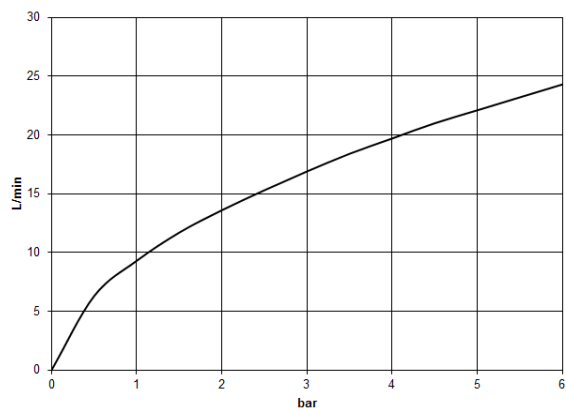

Durchflussdiagramm

Zertifikate

IAPMO_4976 (5). Belgaqua_19_80_27. LGA_29731.

Belgaqua_24-008-27_4.